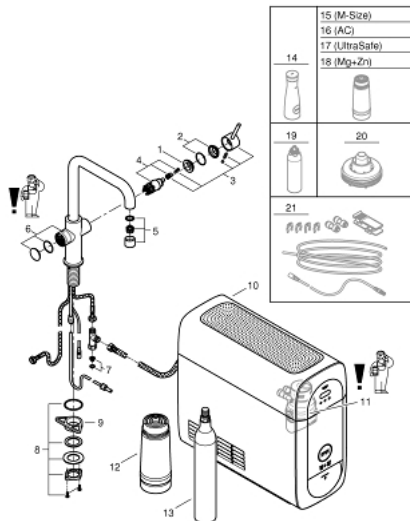

31 456 DC1 GROHE BLUE HOME U-AUSLAUF STARTER KIT

ERSATZTEILE, September 2021 – jetzt

- 1: Befestigungsring (Bestell-Nr. 07419000)
- 2: Kappe (Bestell-Nr. 46581DC0)
- 3: Hebel (Bestell-Nr. 46957DC0)
- 4: Kartusche (Bestell-Nr. 46580000)
- 5: Mousseur (Bestell-Nr. 48343DC0)
- 6: Bedieneinheit (Bestell-Nr. 46958DC0)
- 7: Sieb (Bestell-Nr. 47576000)
- 8: Schaftbefestigung (Bestell-Nr. 48384000)
- 9: Stabilisierungsplatte (Bestell-Nr. 05334000)
- 10: Kühler (Bestell-Nr. 40711001)
- 11: Filterkopf (Bestell-Nr. 48344000)
- 12: Filter S-Size (Bestell-Nr. 40404001)
- 13: Starterset 425 g CO₂ Flaschen (4 Stück) (Bestell-Nr. 40422000)
- 14: Glaskaraffe mit Deckelset (Bestell-Nr. 40405001)*
- 15: Filter M-Size (Bestell-Nr. 40430001)*
- 16: Aktivkohlefilter (Bestell-Nr. 40547001)*
- 17: UltraSafe Filter (Bestell-Nr. 40575002)*
- 18: Magnesium + Zink Filter (Bestell-Nr. 40691002)*
- 19: Reinigungskartusche (Bestell-Nr. 40434001)*
- 20: Adapter für Reinigungskartusche (Bestell-Nr. 40694000)*
- 21: Verlängerungsset (Bestell-Nr. 40843000)*

*Sonderzubehör