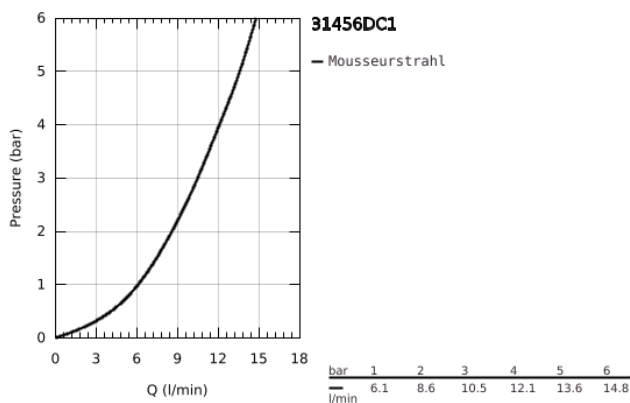

## 31 456 DC1 GROHE BLUE HOME U-AUSLAUF STARTER KIT