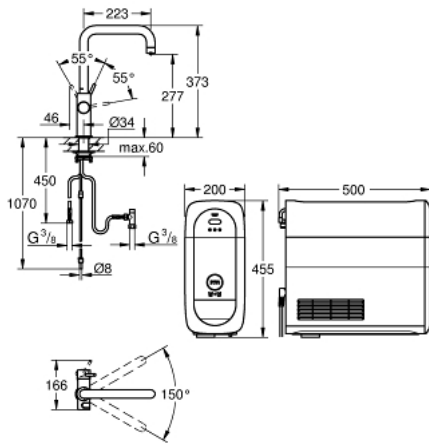

### PRODUKTBESCHREIBUNG (1/2)

- Farbe: supersteel
- GROHE Blue Home Einhand-Spültischbatterie mit Filterfunktion
- Einlochmontage
- U-Auslauf
- Drucktasten für 3 gefilterte und gekühlte Tafelwasserarten
- still, medium, sprudelnd
- GROHE Long-Life Oberfläche
- GROHE SilkMove 28 mm Keramikkartusche
- schwenkbarer Rohrauslauf
- Schwenkbereich 150°
- getrennte Wasserführung für gefiltertes und ungefiltertes Wasser
- flexible Anschlusschläuche
- GROHE Blue Home Kühler
- liefert 3 Liter gekühltes, sprudelndes Wasser pro Stunde
- 180 Watt Kühleinheit, 230V, 50Hz
- Lautstärke im Standby Betrieb 44 dB(A)
- Schutzart IP 21
- CE-Zeichen
- benötigt Ventilationsöffnungen im Boden des Küchenschrank
- Anzeige und Überwachung von Verbrauchsdaten, Filter- bzw. CO<sub>2</sub>-Kapazität über GROHE Watersystems App
- Push Benachrichtigung bei niedriger Filter- bzw. CO<sub>2</sub>-Kapazität
- mit Bluetooth 4.0\* und WIFI Datenkommunikation
- Reichweite bis zu 10 m abhängig von Wand- und Bodenbelägen
- GROHE Blue Filter S-Size, Filterkopf mit flexibler Wasserhärteeinstellung für Regionen mit Wasserhärte über 9° dKH
- für Regionen mit Wasserhärte unter 9° dKH bitte Aktivkohlefilter 40 547 001 bestellen
- Passende Filter: GROHE Blue Filter S-Size, M-Size, GROHE Blue Aktivkohlefilter, GROHE Blue UltraSafe Filter und GROHE Blue Magnesium+ Zink Filter
- GROHE Blue 425 g CO<sub>2</sub> Flasche